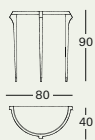

7400

design
Alessandro Mendini, 1984